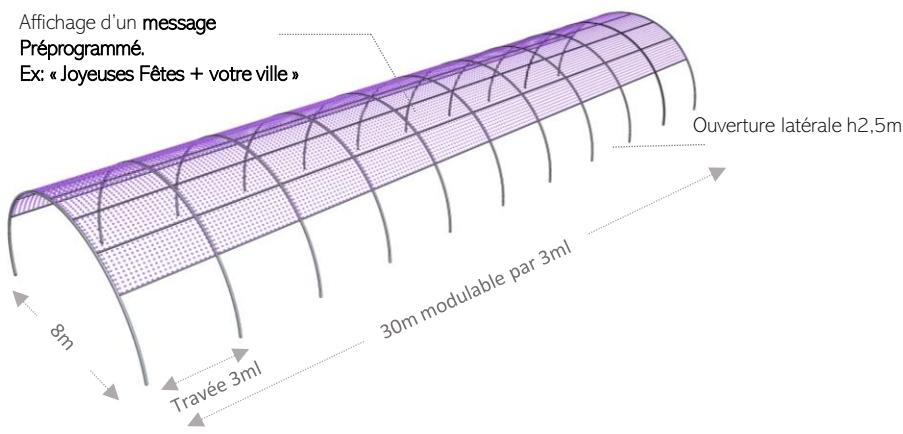

Affichage d'un message Préprogrammé.
Ex: « Joyeuses Fêtes + votre ville »

Affichage d'un message personnalisable préprogrammé

Dimensions : Travée de 800cm x 300 cm