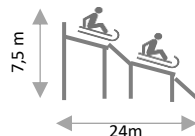

**LUGE toutes saisons XXL
DE700**

Grande piste de luge à 3 pistes
Raccordement 220 V / 16 A
DESCENTE A L'AIDE DE SACS

Dimensions : Longueur 2500cm x Largeur 300 cm x Hauteur 750 cm.

**Piste de luge
DE701**

Piste de luge montée sur remorque

DESCENTE A L'AIDE DE BOUÉES

Dimensions : 2400 cm de long
Largeur avec rampe : 320 cm
Largeur sans rampe : 212 cm

Infos

<https://www.notele.be/it61-media107434--ath-on-ice-revient-sur-la-grand-place-d-ath-avec-une-piste-de-luge-geante.html>

Reportage sur notre piste de luge à Ath