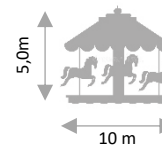

Manège 50's

Carrousel des années 50 avec voitures anciennes 32 places DE607

Carrousel de style ancien, rénové avec véhicules des
années 50

Dimensions Ø en service : 1000 cm
hauteur pour le transport : 380 cm – hauteur en
service : 500 cm