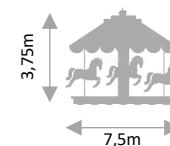

LED
light

Carrousel baroque – chaises carrées DE652

Carrousel baroque avec 20 places volantes,
raccordement 220 volts 16A

Peintures sur le manège : la décoration est peinte à la main sur le thème des sports d'hiver

Dimensions Ø au sol : 550 cm – Ø en service : 7500
cm hauteur en service : 375 cm