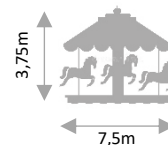

LED
light

Carrousel baroque - chaises boules DE651

Carrousel baroque avec 20 places volantes,
raccordement 220 volts 16A

Peintures sur le manège : la décoration est peinte à la main sur le thème des sports d'hiver
Sièges du manège : chaque siège est en forme de boule sur le thème de Noël

Dimensions Ø au sol : 550 cm – Ø en service : 7500 cm
hauteur en service : 375 cm