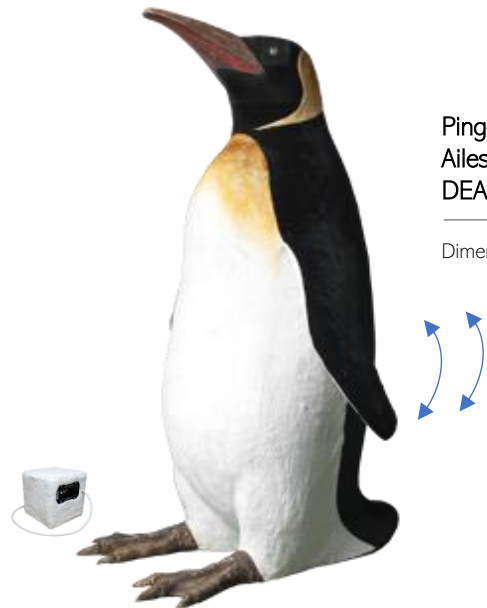

Ours polaire sur ses pattes – tête
sur le côté animée
DEA104

Automate 220v

Dimensions : 92 x 153 x 87 cm

Ours polaire sur ses pattes –
tête levée animée
DEA107

Automate 220v

Dimensions : 48 x 70 x 24 cm

Nouveauté
2024

Bulle-Igloo

Deco Event vous offre
un univers onirique et
magique avec nos
Igloos et scénettes à
thèmes

Petit Ours polaire sur ses
pattes – tête droite animée
DEA106

Automate 220v

Dimensions : 58 x 104 x 42 cm

Boule à neige gonflable
DE950 – 4m
DE951- 6m
DE952 – 8m

Scénettes décoratives à thème
disponibles sur demande

Pingouin male debout
Ailes animées
DEA120

Dimensions : 134 x 85 x70 cm

Pingouin femelle debout
Ailes animées
DEA121