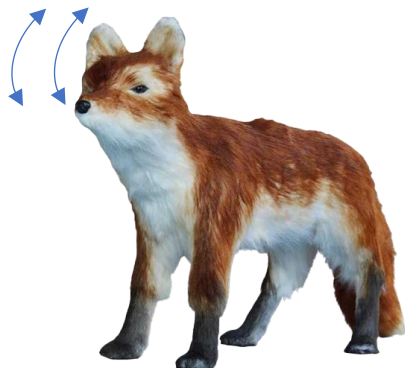

Dimensions : 90 x 82 x 60 cm

Petit renard sur ses pattes – tête droite animée

DEA160

Automate 220v

Dimensions : 60 x 98 x 30 cm

Nouveauté
2024

Bulle-Igloo

Deco Event vous offre un univers onirique et magique avec nos Igloos et scénettes à thèmes