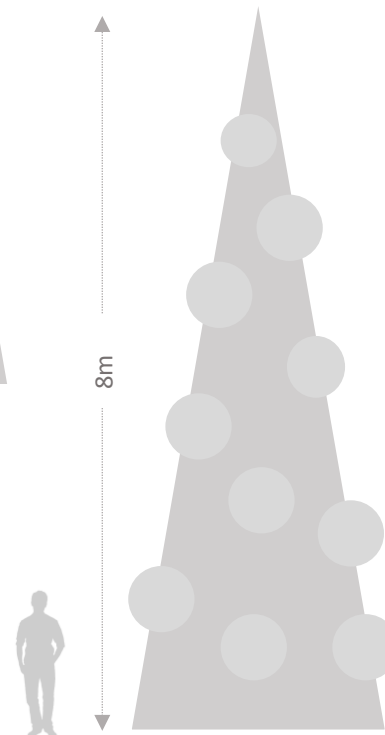

Tour Cadeau illuminée
DE501 - h 8,2m

Dimensions : 820 x 400 cm
LED: 10476 Lampes LED blanc chaud
24V - 620W - IP44
Poids: 415 kg

8,2m

Objets XXL

Deco Event vous propose une gamme de plus en plus étendue et innovante d'objets de décorations lumineuses XXL pour rendre unique et émerveiller vos événements .
Vous allez inonder les réseaux de photos magiques