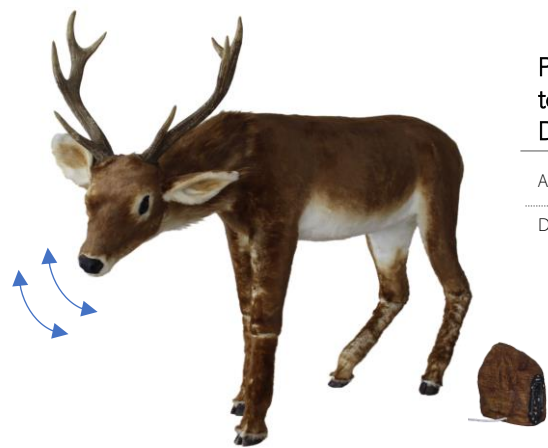

Dimensions: 108 x 60 x 55 cm

Petit pingouin – tête levée-
Corp animé
DEA122

Dimensions : 75 x 55 x45 cm

**Nouveauté
2024**

Bulle-Igloo

Deco Event vous offre
un univers onirique et
magique avec nos
Igloos et scénettes à
thèmes

Boule à neige gonflable
DE950 – 4m
DE951- 6m
DE952 – 8m

Scénettes décoratives à thème
disponibles sur demande

Cerf Brun sur ses pattes- tête droite animée
DEA140

Automate 220v
Dimensions : 195 x 116 x 58 cm

Renne gris sur ses pattes- tête droite animée
DEA142

Automate 220v
Dimensions : 166 x 176 x 60 cm

Cerf brun sur ses pattes – tête droite animée
DEA141

Automate 220v
Dimensions : 168 x 116 x 58cm

Petit Cerf brun sur ses pattes- tête droite animée
DEA143