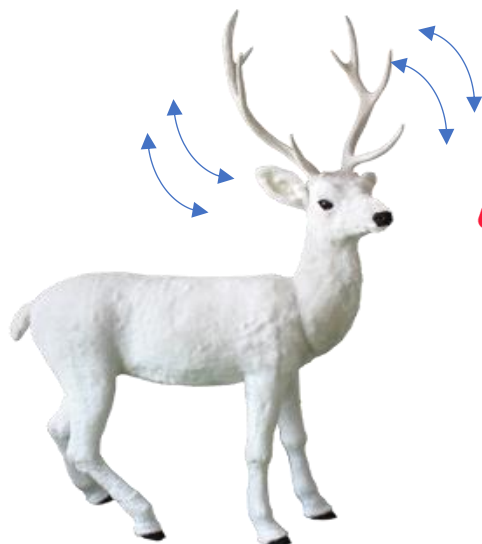

Boule à neige gonflable
DE950 – 4m
DE951- 6m
DE952 – 8m

Scénettes décoratives à thème disponibles sur demande

Cerf blanc - Tête droite animée
DEA146

Dimensions : 85 x 80 x 30 cm

Automate LICORNE
Ailes et tête animées
DEA170

Dimensions : 138 x 126 x 34 cm

Nouveauté
2024

Bulle-Igloo

Deco Event vous offre un univers onirique et magique avec nos Igloos et scénettes à thèmes

Boule à neige gonflable
DE950 – 4m
DE951 - 6m
DE952 – 8m