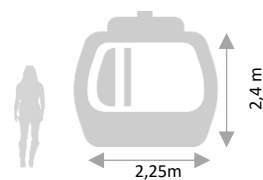

Télécabine 10 places Tignes DE004

Télécabine de 10 places debout.
Double porte latérale et mat central

Provenance : Tignes
Année de construction : 1975

Dimensions : 210 x 180 x 255 cm
Poids : 250 kg

Télécabine 15 places double fonction.
Espace de dégustation ou mini stand avec volet et tablette.