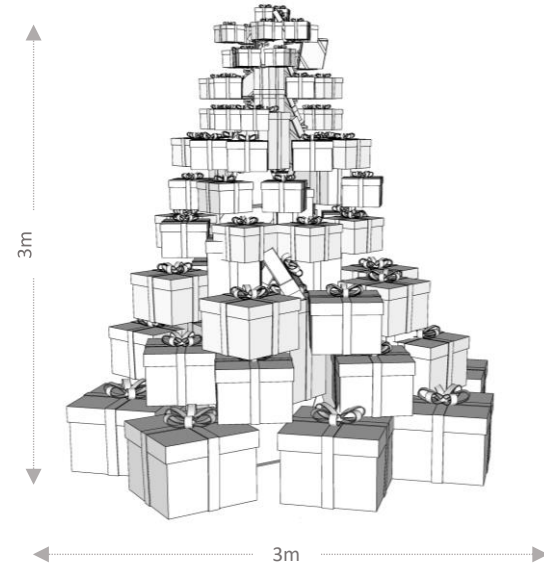

Dimensions : 1000 x 360 cm
LED: 17500 Lampes LED blanc froid et chaud
220V- IP65

LED
light

Sapin cadeaux multicolores DE535 – 23 pièces

Dimensions : Cadeaux de 0,5m.
Hauteur totale 5m.

deco event

LED
light