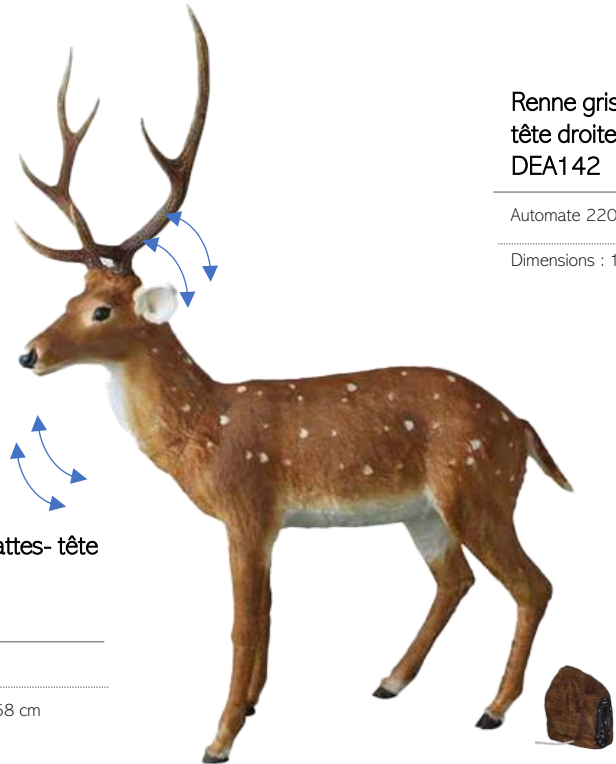

Boule à neige gonflable
DE950 – 4m
DE951- 6m
DE952 – 8m

Scénettes décoratives à thème
disponibles sur demande

Pingouin male debout
Ailes animées
DEA120

Dimensions : 134 x 85 x70 cm

Pingouin femelle debout
Ailes animées
DEA121

Dimensions: 108 x 60 x 55 cm

Petit pingouin – tête levée-
Corp animé
DEA122

Dimensions : 75 x 55 x45 cm

**Nouveauté
2024**

Bulle-Igloo

Deco Event vous offre
un univers onirique et
magique avec nos
Igloos et scénettes à
thèmes

Boule à neige gonflable
DE950 – 4m
DE951- 6m
DE952 – 8m

Scénettes décoratives à thème
disponibles sur demande

Cerf Brun sur ses pattes- tête droite animée
DEA140

Automate 220v
Dimensions : 195 x 116 x 58 cm