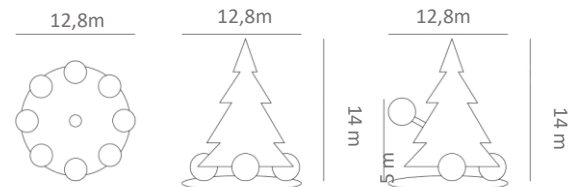

Les boules en rotation s'élèvent à 5m de hauteur