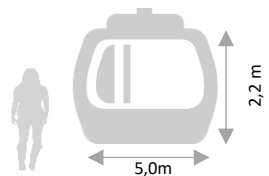

**Télécabine 18-20 places 2 Alpes
blanche
DE008**

Télécabine de 18 places debout.
Intérieur modulable selon utilisation
Desk, Mange debout..

Provenance : 2 Alpes
Année de construction : 1982

Dimensions : 500x250x220 cm
Poids : 350 kg