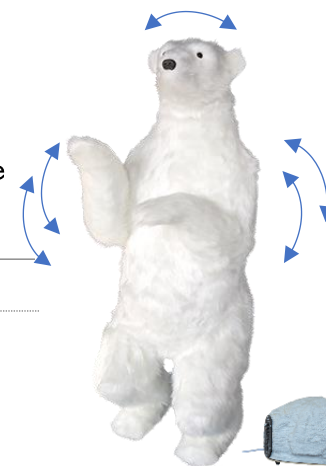

Automate 220v

Dimensions : 150 x 47 x 47 cm

Ours polaire debout – tête et bras animés
DEA103

Automate 220v

Dimensions : 150 x 47 x 47 cm