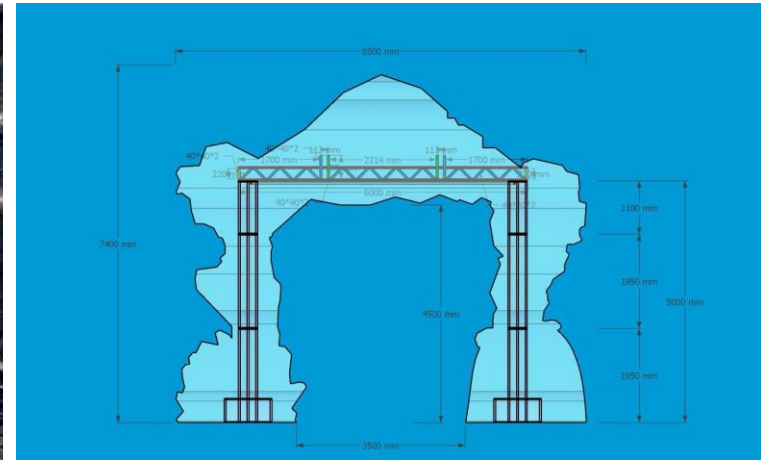

Objet décoratif XXL

DECO Event conçoit et fabrique sur mesure vos objets de décoration les plus extravagants. En lien avec les plus grands spécialistes nous réalisons les décors de vos événements.

Comme ici la grande Arche du musée de Glace de Londres.

Arche polystyrène – motif glace Iceberg
DE591

Grande Arche décoratif impressionnante sur le thème De la Glace. Parfait pour une entrée immersive

Dimensions : 740 x 850 x 100 cm

deco event

Kingdom
of Winter

Nouveauté
2024