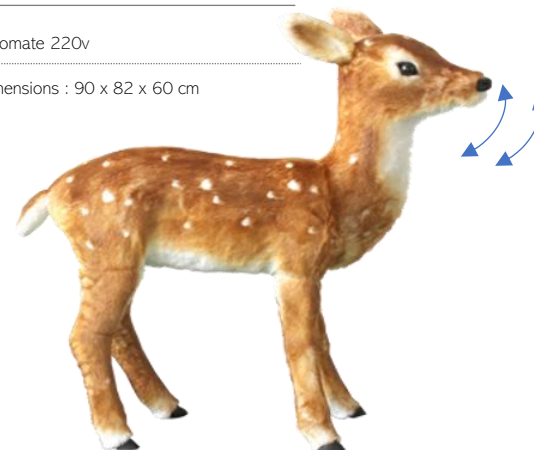

Renne gris sur ses pattes- tête droite animée
DEA142

Automate 220v
Dimensions : 166 x 176 x 60 cm

Cerf brun sur ses pattes – tête droite animée
DEA141

Automate 220v
Dimensions : 168 x 116 x 58cm

Petit Cerf brun sur ses pattes- tête droite animée
DEA143

Automate 220v
Dimensions : 105 x 130 x 45 cm

Cerf brun couché – tête droite animée

DEA144

Automate 220v

Dimensions : 98 x 122 x 75 cm

Faon brun sur ses pattes - tête animée

DEA145

Automate 220v

Dimensions : 90 x 82 x 60 cm

Petit renard sur ses pattes – tête droite animée

DEA160

Automate 220v

Dimensions : 60 x 98 x 30 cm

Nouveauté
2024

Bulle-Igloo

Deco Event vous offre un univers onirique et magique avec nos Igloos et scénettes à thèmes