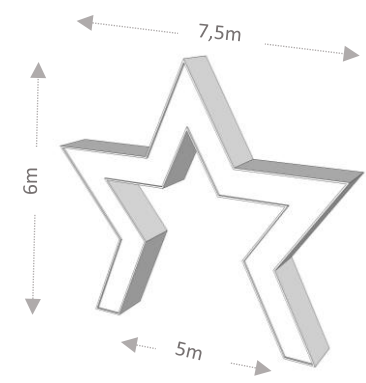

Boule lumineuse avec banc
DE531

Dimensions : 400 x 350 x 350 cm
LED blanc chaud
220V-IP67

Nouveauté 2024

Objets XXL

Créez des moments inoubliables et magiques avec notre nouveau tunnel immersif en LED ou notre Arche monumentale en 3D.