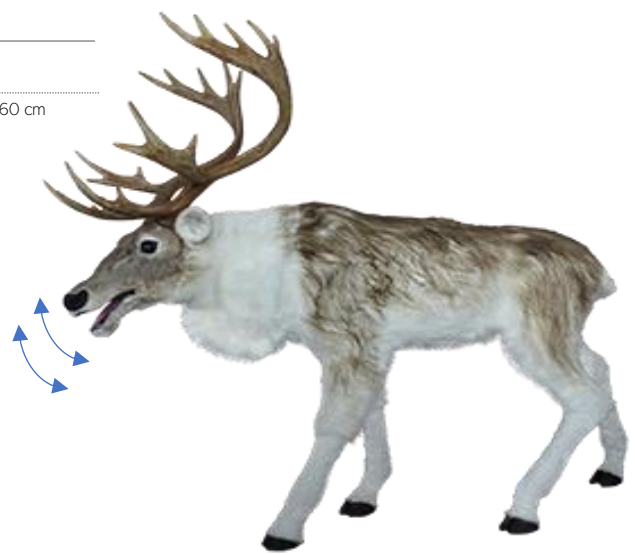

Renne gris sur ses pattes- tête droite animée
DEA142

Automate 220v
Dimensions : 168 x 116 x 58cm