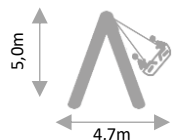

Carrusel de style ancien monté sur remorque
raccordement : 220 volts - mono 16 A

Manège 50's

Manège ancien « Petite Roue d'antan » DE608

Carrousel de style ancien, rénové.
Une petite roue avec modules à bascules aux décors
féériques.