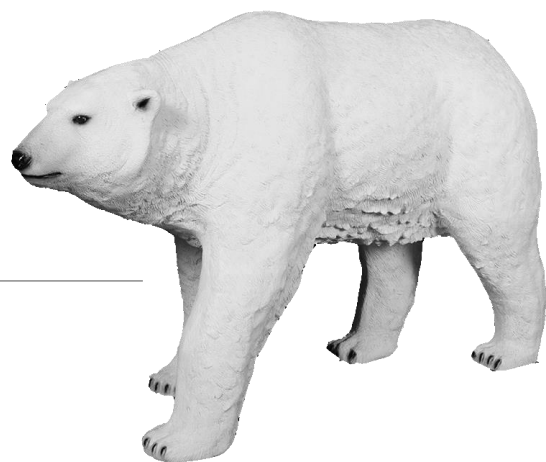

Dimensions : 145 x 60 x 60 cm
Poids : 23 kg

LE GRAND NORD

Puisant son inspiration dans le Grand Nord, Déco Event vous propose un large choix de figurine d'Ours polaires , de Pingouins et de Rennes.

Des décorations fonctionnelles offrant des zones de selfies mémorables.

Ours polaire sur pattes
DE101

Dimensions : 118 x 194 x 65 cm
Poids : 38 kg

Ours polaire sur pattes bouche ouverte
DE103

Dimensions : 117 x 210 x 63 cm
Poids : 36 kg

Ours polaire glaçon
DE100

Dimensions : 228 x 112 x 100 cm
Poids : 40 kg

Grand ours polaire assis
DE104

Dimensions : 226 x 167 x 159 cm
Poids : 90 kg

Grand ours polaire tête en l'air
DE105

Dimensions : 110 x 180 x 65 cm
Poids : 48 kg

Ours sur pattes bonnet
et écharpe
DE107

Dimensions : 144 x 259 x 92 cm
Poids : 72 kg