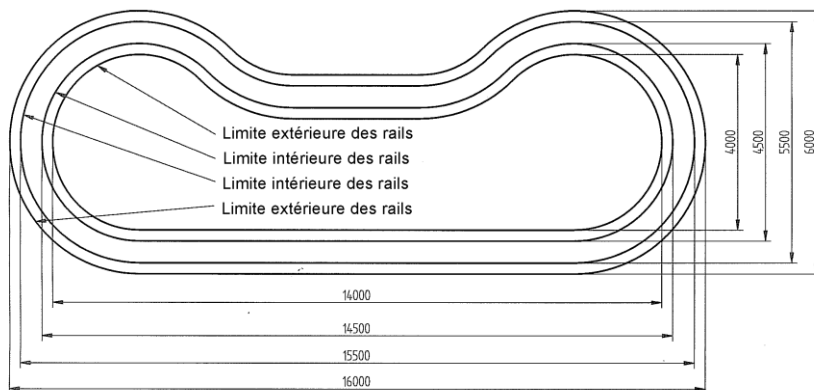

Nos magnifiques Trains électriques

Grand Train du Mississippi
27 Places
DE750 : Noir et OR
DE751 : Blanc et OR

27 places
Raccordement 220 V / 16 A

Longueur du train: 935 cm
Hauteur du train : 165 cm