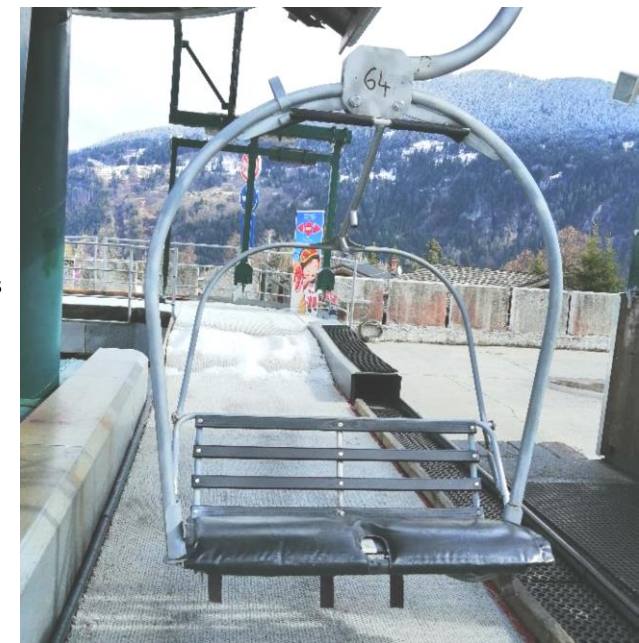

Provenance : Saint-Gervais
Année de construction : 1981

Dimensions : 130 x 60 x 180 cm
Poids : 60 kg

**Nouveauté
2024**

Circuit de Quads électriques sur glace

36v
*pour les
utilisateurs
avertis*

Quad électrique 36v DE022