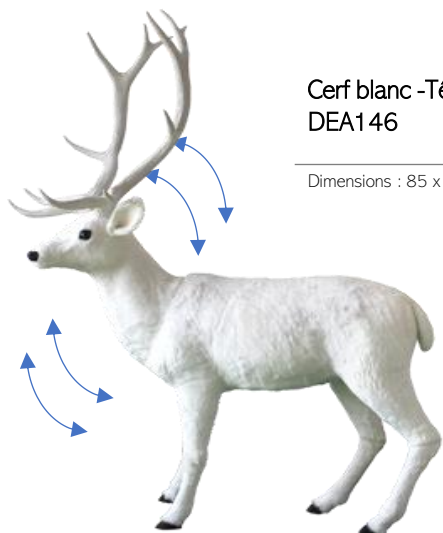

Dimensions : 90 x 82 x 60 cm

Petit renard sur ses pattes – tête droite animée

DEA160

Automate 220v

Dimensions : 60 x 98 x 30 cm

Nouveauté
2024

Bulle-Igloo

Deco Event vous offre un univers onirique et magique avec nos Igloos et scénettes à thèmes

Boule à neige gonflable
DE950 – 4m
DE951- 6m
DE952 – 8m

Scénettes décoratives à thème disponibles sur demande

Cerf blanc - Tête droite animée
DEA146

Dimensions : 85 x 80 x 30 cm

Automate LICORNE
Ailes et tête animées
DEA170