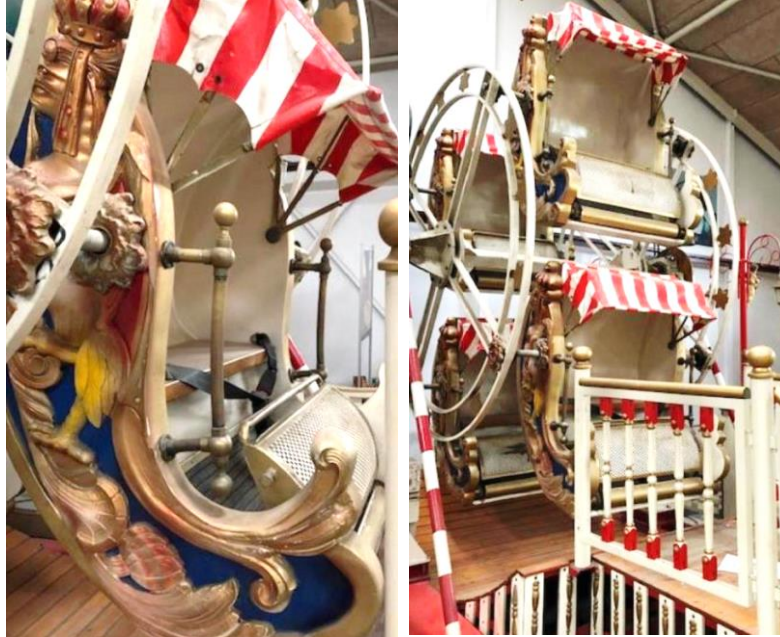

Carrusel de style ancien monté sur remorque
raccordement : 220 volts - mono 16 A

**Carrusel bois 9 sujets – 13 places
remorque bleue
DE609**

Carrusel de style ancien monté sur remorque
raccordement : 220 volts - mono 16 A

**Carrusel bois sujet bois et deux
siège tournants – 11 sujets -15
places
DE605**

Carrusel de style ancien monté sur remorque
raccordement : 220 volts - mono 16 A

Dimensions Ø au sol : 550cm

**Carrusel bois 8 sujets – 10 places
2,2m de diamètre
DE610**

Carrusel de style ancien monté sur remorque
raccordement : 220 volts - mono 16 A

Manège 50's

Manège ancien « Petite Roue d'antan » DE608

Carrousel de style ancien, rénové.
Une petite roue avec modules à bascules aux décors
féériques.