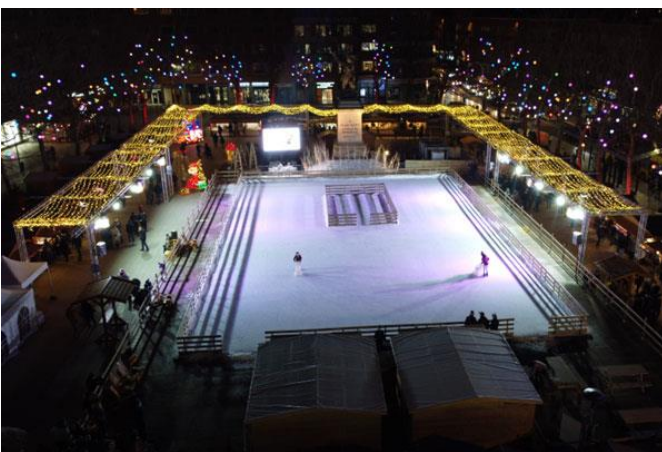

**Etoile lumineuse 2D
DE506**

Dimensions : 120 x 110 cm
LED: 147 Lampes LED blanc froid
24V - 15W – IP44
Poids: 3,5 kg

Infos

Déco event enrichit régulièrement son offre en vous proposant des nouveautés pour vos décorations événementielles

Guirlande lumineuse chalet - DE508

Dimensions : 540 cm
LED : blanc chaud

Guirlande ciel étoilé DE0509

Longueur 12m
LED: blanc chaud

Rideau de LED DE511

Dimensions : 200 x 200 cm
LED: blanc froid
Connectable