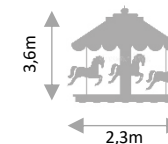

Peintures sur le manège : la décoration est peinte à la main sur le thème des sports d'hiver

Dimensions Ø au sol : 550 cm – Ø en service : 7500
cm hauteur en service : 375 cm

Carrousel à chaînes 6 sièges DE650