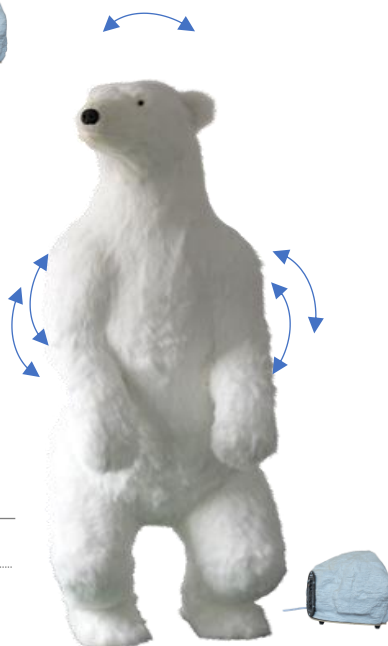

Ours polaire debout – tête animée
DEA100

Automate 220v

Dimensions : 185 x 62 x 65 cm

Ours polaire debout – tête et bras animés
DEA101

Automate 220v

Dimensions : 185 x 62 x 65 cm

Ours polaire debout – pate en l'air – tête animée
DEA102