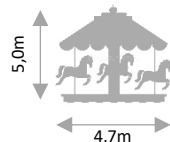

Carrusel bois 9 sujets -15 places
DE603

Carrusel de style ancien, rénové avec éclairage LED, avec 15 sujets en bois, monté sur remorque
Accompagné d'une caisse décorative indépendante
Raccordement 220 volts mono 16A + musique foraine

Dimensions Ø au sol : 550cm

LED
light