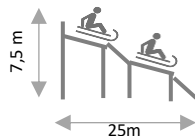

**LUGE toutes saisons XXL
DE700**

Grande piste de luge à 3 pistes
Raccordement 220 V / 16 A
DESCENTE A L'AIDE DE SACS

Dimensions : Longueur 2500cm x Largeur 300 cm x Hauteur 750 cm.

**Piste de luge
DE701**

Piste de luge montée sur remorque

DESCENTE A L'AIDE DE BOUÉES

Dimensions : 2400 cm de long
Largeur avec rampe : 320 cm
Largeur sans rampe : 212 cm

Infos

<https://www.notele.be/it61-media107434--ath-on-ice-revient-sur-la-grand-place-d-ath-avec-une-piste-de-luge-geante.html>

Reportage sur notre piste de luge à Ath