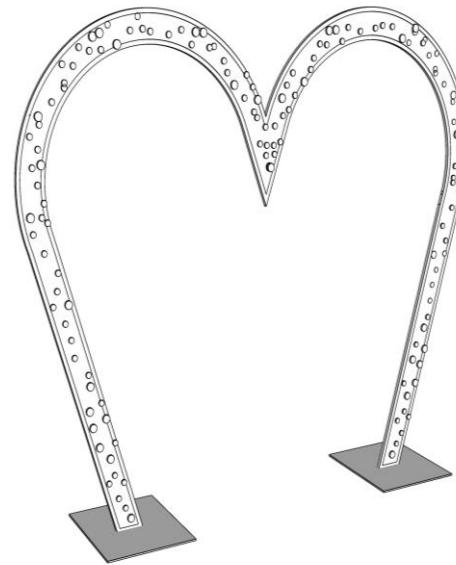

deco event

Nouveauté
2024

Rennes lumineux
tête motorisée

LED
light

Renne lumineux 200 cm blanc
FROID- structure WHITE -motorisé
(en kit) DE519C

Renne lumineux LED blanc froid
Structure white motorisée (en kit)

Dimensions : 205 x 200 x 135 cm

LED
light

**Arche en forme de cœur lumineuse —
DE521 - SUR COMMANDE**

Arche en forme de cœur pour établir un parcours
pour une promenade

Dissociable en 2 morceaux sur la largeur de
Dimensions : 320 x 160 cm