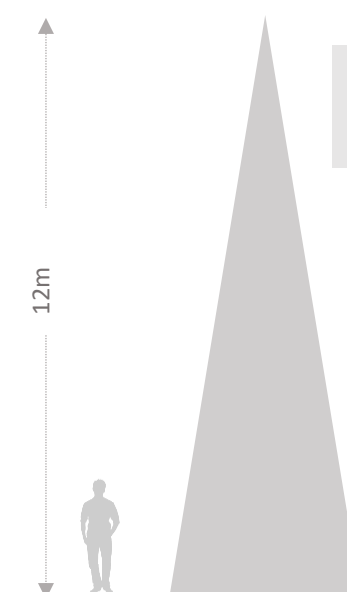

Sapin décoré
DE404 - h 1,5m

Sapin décoré de guirlandes
lumineuses chaleureuses et de boules
de Noël dorées brillantes et mates

Dimensions : 150 cm
Autres dimensions sur demande

**Sapin « la Maison du père Noël »
DE405 - h 10m**

La maison du père Noël offre un décor féérique et merveilleux ainsi qu'une animation qui enchantera toute la famille

Dimensions : hauteur 1000 cm
Diamètre : 330 cm
LED: 10 500 Lampes LED.

Nouveauté
2024