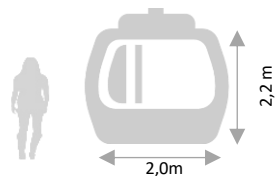

**Télécabine 6 places 2 Alpes noire
DE010**

Télécabine de 6 places assises :
2 fois 3 places « dos à dos », munie d'une
double porte latérale

Provenance : 2 Alpes
Année de construction : 1987

Dimensions : 200 x 175 x 220 cm
Poids : 180 kg