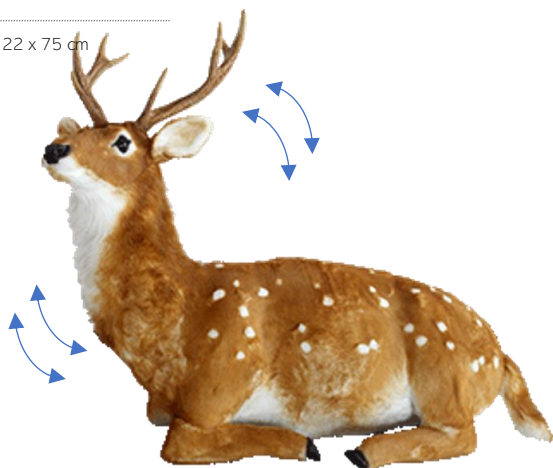

Cerf brun couché – tête droite animée

DEA144

Automate 220v

Dimensions : 98 x 122 x 75 cm