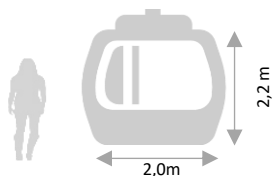

Télécabine 6 places Vaujany DE006

Télécabine de 6 places assises :
2 fois 3 places « dos à dos », munie d'une
double porte latérale.

Provenance : Vaujany
Année de construction : 1987

Dimensions : 200 x 175 x 220 cm
Poids : 180 kg

Télécabine 6 places Val Cenis DE007

Télécabine de 6 places assises :
2 fois 3 places « dos à dos », munie d'une
double porte latérale

Provenance : Val Cenis
Année de construction : 1989

Dimensions : 200 x 175 x 220 cm
Poids : 180 kg