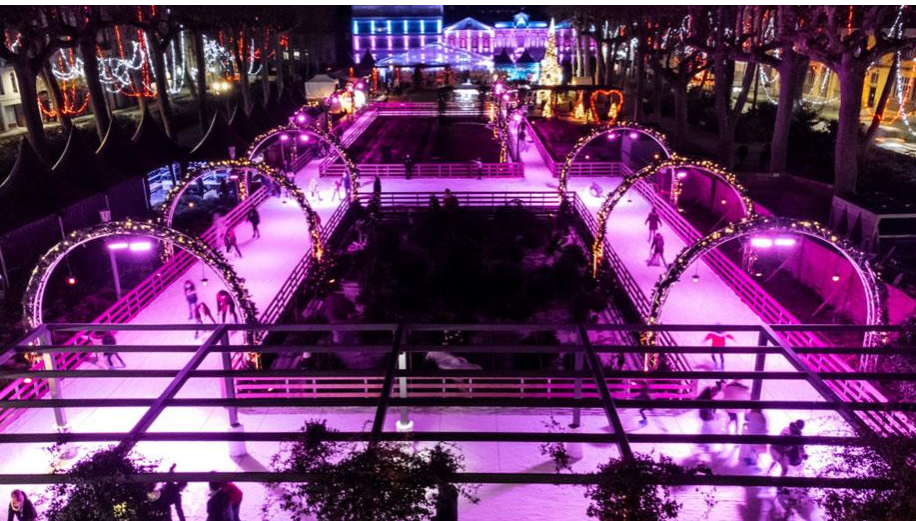

LED
light

**Arche en forme de cœur lumineuse —
DE521 - SUR COMMANDE**

Arche en forme de cœur pour établir un parcours
pour une promenade

Dissociable en 2 morceaux sur la largeur de
Dimensions : 320 x 160 cm