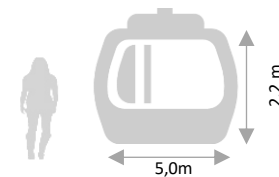

Dimensions : 500x250x220 cm
Poids : 350 kg

**Télécabine 10 places 2 Alpes
bleue
DE009**

Télécabine de 18 places debout.
Intérieur modulable selon utilisation
Desk, Mange debout..

Provenance : 2 Alpes
Année de construction : 1982