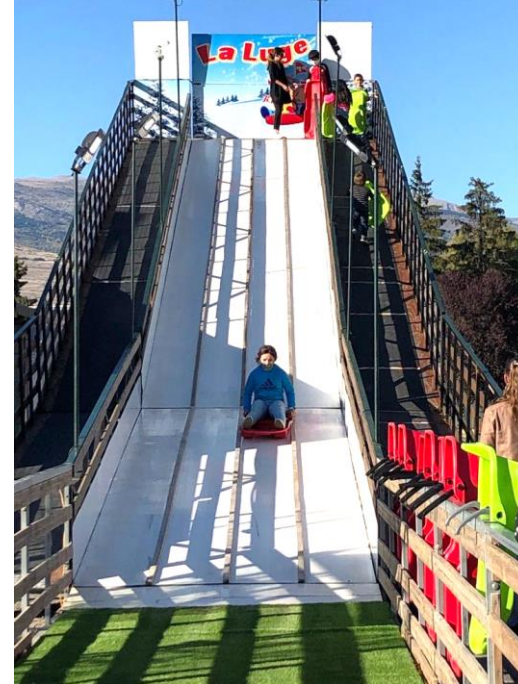

LA GLISSE

Deco Event vous propose plusieurs solutions de glisses ludiques avec les pistes de luges à sacs, à bouées ou à luges.

**Piste de luge
DE702**

Piste de luge 4 couloirs

DESCENTE A L'AIDE DE LUGES

Dimensions : 2400 cm de long
Largeur avec rampe : 320 cm
Largeur sans rampe : 212 cm