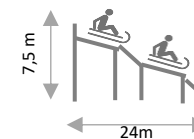

**Piste de luge
DE702**

Piste de luge 4 couloirs

DESCENTE A L'AIDE DE LUGES

Dimensions : 2400 cm de long
Largeur avec rampe : 320 cm
Largeur sans rampe : 212 cm

**LUGE toutes saisons XXL
DE700**

Grande piste de luge à 3 pistes
Raccordement 220 V / 16 A
DESCENTE A L'AIDE DE SACS

Dimensions : Longueur 2500cm x Largeur 300 cm x Hauteur 750 cm.

**Piste de luge
DE701**

Piste de luge montée sur remorque

DESCENTE A L'AIDE DE BOUÉES

Dimensions : 2400 cm de long
Largeur avec rampe : 320 cm
Largeur sans rampe : 212 cm

Infos

<https://www.notele.be/it61-media107434--ath-on-ice-revient-sur-la-grand-place-d-ath-avec-une-piste-de-luge-geante.html>

Reportage sur notre piste de luge à Ath