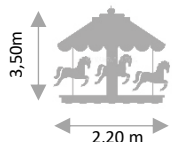

Dimensions Ø au sol : 550cm

Manège
50's

Carrusel 4 places
DE601

Carrusel de style ancien, rénové.
L'aspect chaleureux d'un manège authentique

Dimensions Ø en service : 220 cm
Hauteur en service : 350 cm

Manège
50's
Carrusel Zèbres 3 places
DE600