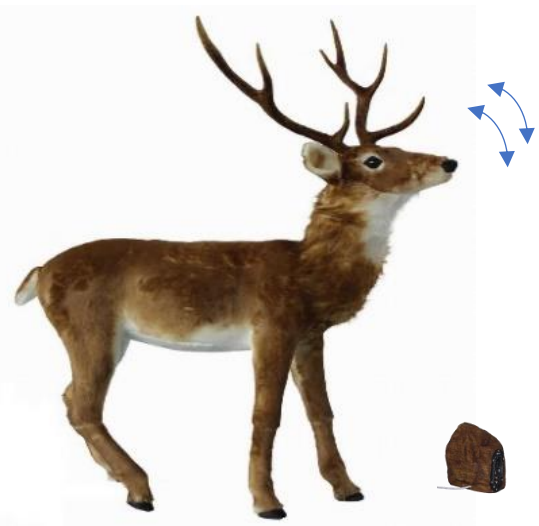

Cerf brun sur ses pattes – tête droite animée
DEA141

Automate 220v
Dimensions : 168 x 116 x 58cm