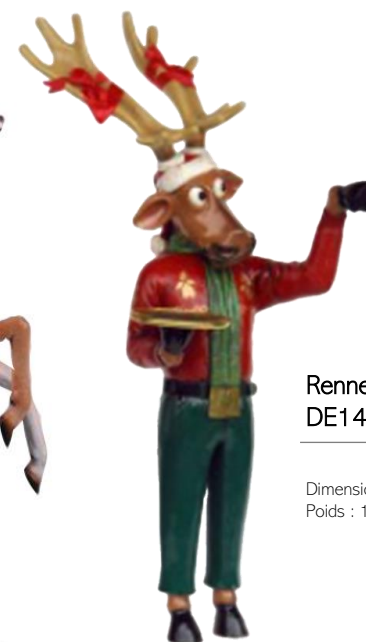

**Renne gris
DE143**

Possibilité de monter sur le Renne

Dimensions : 120 x 150 x 43 cm

**Renne qui s'envole
DE144**

Renne plus vrai que nature qui s'envole

Dimensions : 188 x 113 x 90 cm

**Renne debout qui salue
DE145**