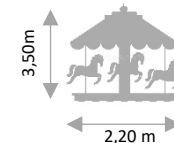

Dimensions Ø au sol : 550cm

Manège
50's

Carrusel 4 places
DE601

Carrusel de style ancien, rénové.
L'aspect chaleureux d'un manège authentique

Dimensions Ø en service : 220 cm
Hauteur en service : 350 cm

Manège
50's
Carrusel Zèbres 3 places
DE600