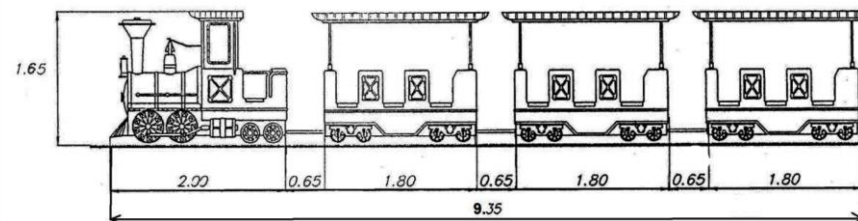

Nos magnifiques Trains électriques

Grand Train du Mississippi
27 Places
DE750 : Noir et OR
DE751 : Blanc et OR

27 places
Raccordement 220 V / 16 A

Longueur du train: 935 cm
Hauteur du train : 165 cm