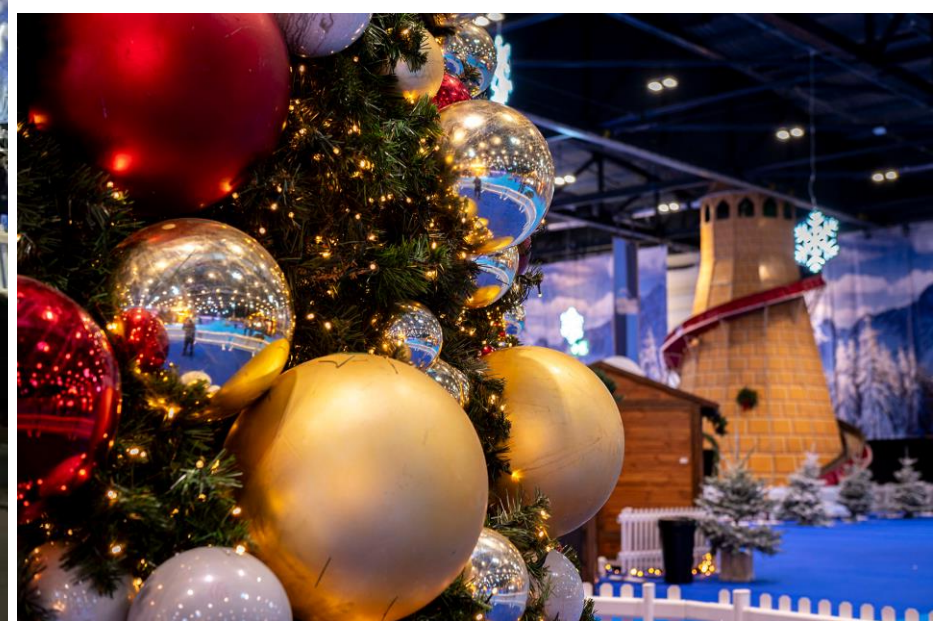

Nouveauté
2024

Deco Event vous propose son majestueux sapin London constellé d'illuminations et de boules décoratives Rouge et Or brillantes et mat.

Magnifique sapin de 12m (rotonde centrale..)

Sapin de Noël London
DE406 - h 12m

Superbe sapin de Noël XXL entièrement décoré. Illuminations et Boules brillantes

Dimensions : hauteur 1200 cm
Diamètre : 385 cm
LED: 9500 Lampes LED.
Barrières blanches disponibles