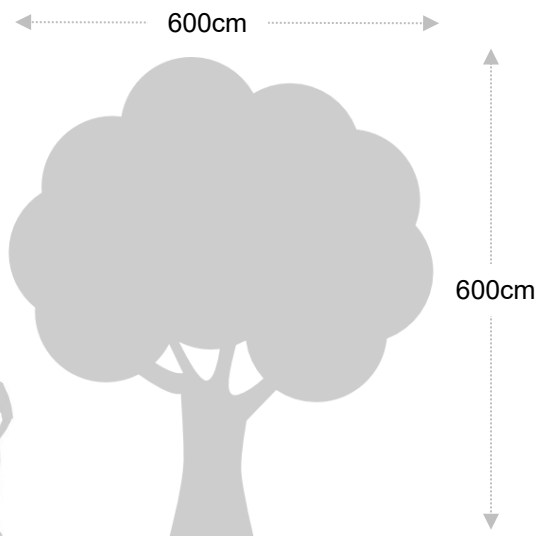

Infos

Deco Event vous propose désormais des décorations à thèmes.

N'hésitez pas à faire vos demandes spécifiques:
info@colorspromotion.com