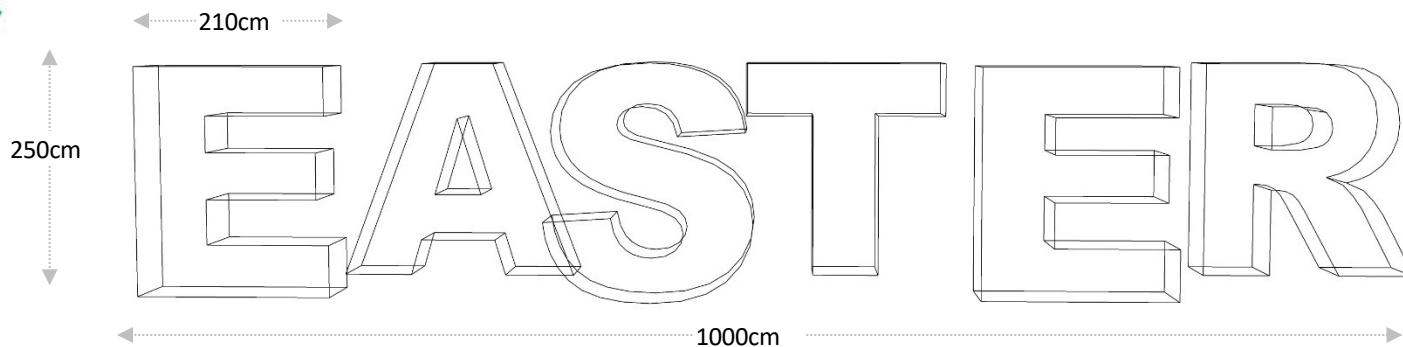

Dimensions : 1000x210x250cm
24V

Utilisation intérieure

Guirlandes Fleuries à suspendre orange
PAQ006 - 150x30x30 cm
PAQ007 - 270x30x30 cm

Apportez de la couleur, de la gaité
avec ses guirlandes végétales et
fleuries à suspendre.