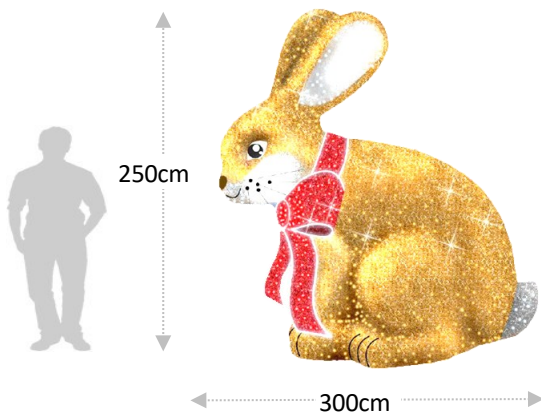

Lapin XXL doré illuminé 280cm PAQ004

Créer un décor magique avec cette
exclusivité Deco Event.

Un lapin 3D doré de 3m illuminé !

Dimensions : 280X300X150 cm

Utilisation intérieure et extérieure

Existe sans lumière

Sol en moquette , gazon , barrière en
options