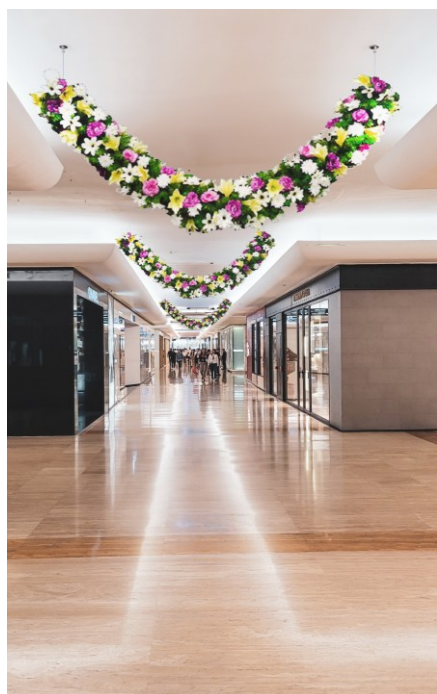

deco
event

WE BUILD YOUR DREAMS

DÉCORATIONS & ANIMATIONS ÉVÉNEMENTIELLES TOUTES SAISONS

Lapin de Pâques XXL 300cm PAQ001

Plongez dans la magie de Pâques avec notre gigantesque lapin en peluche tout en douceur. Idéal pour vos selfies et vidéos sur les réseaux sociaux.

Dimensions : 300x255x190 cm
230V

Utilisation intérieure

Sol en moquette , gazon, barrière en options

Lapin de Pâques XXL avec panier 325cm PAQ002

Plongez dans la magie de Pâques avec notre gigantesque lapin en peluche tout en douceur avec son banc panier vichy. Idéal pour vos selfies et vidéos sur les réseaux sociaux.

Dimensions : 325x325x280 cm
Utilisation intérieure

Sol en moquette, gazon, barrière en options

Silhouette de lapin de 8m PAQ003

Un décor gigantesque pour créer rapidement un décor émerveillant
Petits et grands !

Dimension : 800x540cm
Utilisation intérieure & extérieure

Lapin XXL doré illuminé 280cm PAQ004

Créer un décor magique avec cette
exclusivité Deco Event.

Un lapin 3D doré de 3m illuminé !

Dimensions : 280X300X150 cm