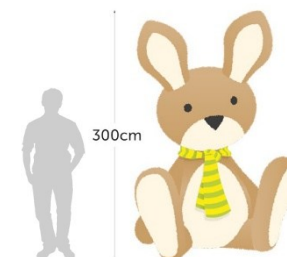

deco
event

WE BUILD YOUR DREAMS

DÉCORATIONS & ANIMATIONS ÉVÉNEMENTIELLES TOUTES SAISONS

Lapin de Pâques XXL 300cm PAQ001

Plongez dans la magie de Pâques avec notre gigantesque lapin en peluche tout en douceur. Idéal pour vos selfies et vidéos sur les réseaux sociaux.

Dimensions : 300x255x190 cm
230V

Utilisation intérieure

Sol en moquette , gazon, barrière en options

Lapin de Pâques XXL avec panier 325cm PAQ002

Plongez dans la magie de Pâques avec notre gigantesque lapin en peluche tout en douceur avec son banc panier vichy. Idéal pour vos selfies et vidéos sur les réseaux sociaux.

Dimensions : 325x325x280 cm
Utilisation intérieure

Sol en moquette, gazon, barrière en options

Silhouette de lapin de 8m PAQ003

Un décor gigantesque pour créer rapidement un décor émerveillant
Petits et grands !

Dimension : 800x540cm
Utilisation intérieure & extérieure

Lapin XXL doré illuminé 280cm PAQ004

Créer un décor magique avec cette
exclusivité Deco Event.

Un lapin 3D doré de 3m illuminé !

Dimensions : 280X300X150 cm