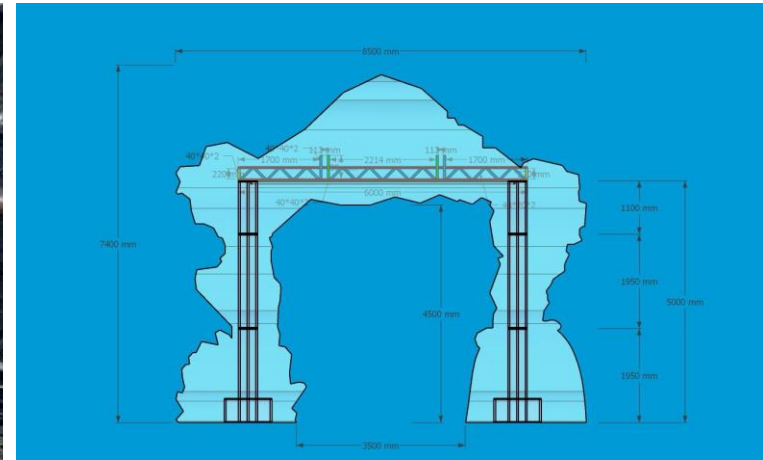

Arche polystyrène – motif glace Iceberg
DE571

Grande Arche décoratif impressionnante sur le thème De la Glace. Parfait pour une entrée immersive

Dimensions : l 8,5m x H 7,4m x p 1m

deco event

Kingdom
of Winter