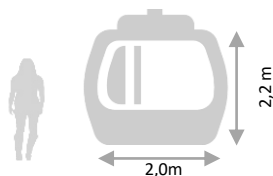

Télécabine 6 places jaune DE006

Très belle télécabine de 6 places assises :
2 fois 3 places « dos à dos », munie d'une
double porte latérale.

Provenance : Vaujany
Année de construction : 1987

Dimensions : 200 x 175 x 220 cm
Poids : 180 kg

Télécabine 6 places bleue DE007

Très belle télécabine de 6 places assises :
2 fois 3 places « dos à dos », munie d'une
double porte latérale

Provenance : Val Cenis
Année de construction : 1989

Dimensions : 200 x 175 x 220 cm
Poids : 180 kg