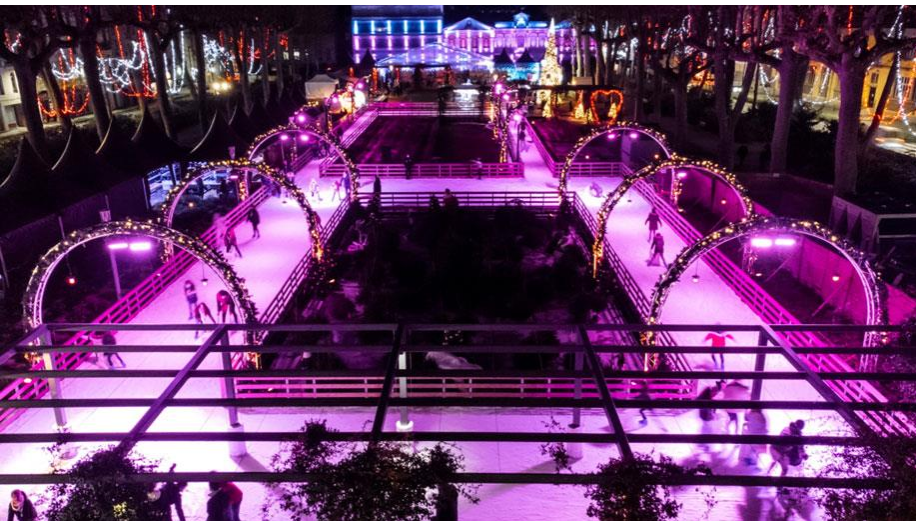

LED
light

Arche en forme de cœur lumineuse —
DE521 - SUR COMMANDE

Arche en forme de cœur pour établir un parcours
pour une promenade

Dissociable en 2 morceaux sur la largeur de
H 320 cm, l 160 cm