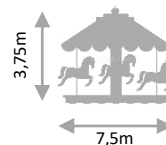

LED
light

Carrousel baroque- chaises boules- DE651

Carrousel baroque avec 20 places volantes,
raccordement 220 volts 16A

Peintures sur le manège : la décoration est peinte
à la main sur le thème des sports d'hiver

Sièges du manège : chaque siège est en forme de
boule sur le thème de Noël

Dimensions Ø au sol : 550 cm – Ø en service :
7500 cm hauteur en service : 375 cm