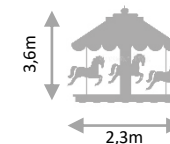

Carrousel à chaînes 6 sièges- DE650

Carrousel de style ancien avec 6 sièges en bois,
monté sur remorque
raccordement : 220 volts - mono 16 A

Dimensions Ø au sol : 200 cm
Ø en service : 230 cm
hauteur pour le transport : 250 cm
hauteur en service : 360 cm