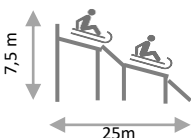

Dimensions : Longueur 2500cm x Largeur 300 cm x Hauteur 750 cm.

LES TRAINS

Embarquez dans les magnifiques trains du Mississippi. Prenez place dans les Wagons colorés, sillonnant le circuit de rail, comme un voyage. Vous adorerez ces superbes trains miniatures, qui permettent de découvrir votre événement de manière ludique et divertissante. Bon voyage.