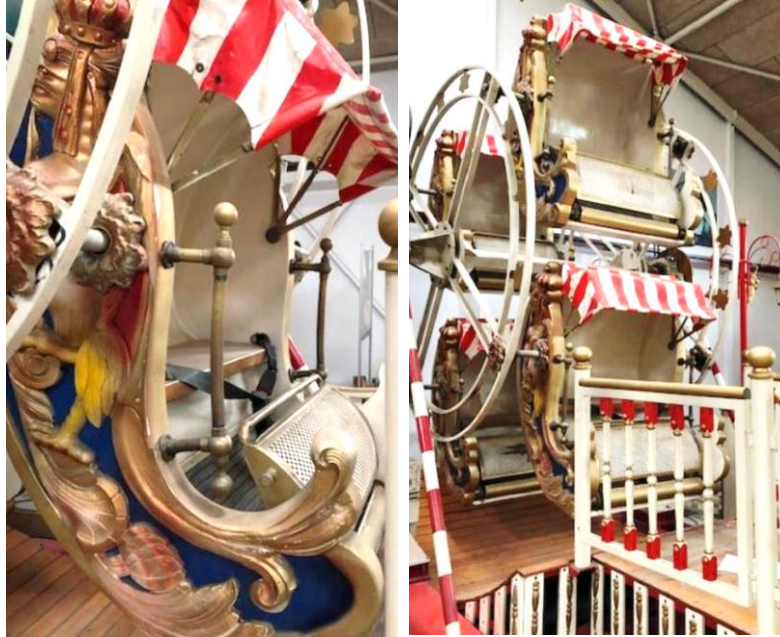

Dimensions Ø au sol : 550cm

**Carrousel bois 9 sujets – 13 places
remorque bleue
DE609**

Carrousel de style ancien monté sur remorque
raccordement : 220 volts - mono 16 A

**Carrousel bois 8 sujets – 10 places
2,2m de diamètre
DE610**

Carrousel de style ancien monté sur remorque
raccordement : 220 volts - mono 16 A

**Carrousel bois sujet bois et deux
siège tournants – 11 sujets -15
places
DE605**

Carrousel de style ancien monté sur remorque
raccordement : 220 volts - mono 16 A

Dimensions Ø au sol : 550cm

Manège 50's

Manège ancien « Petite Roue d'antan » - DE608

Carrousel de style ancien, rénové.
Une petite roue avec modules à bascules aux décors féériques.

Dimensions : se renseigner