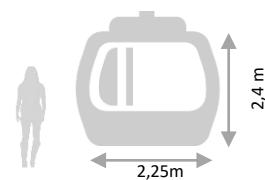

Télécabine 8 places Carcassonne DE005

composée de 2x4 places en « face à face » avec une table centrale

Provenance : Carcassonne

Dimensions : 225 x 200 x h 240 cm
Poids : 220 kg