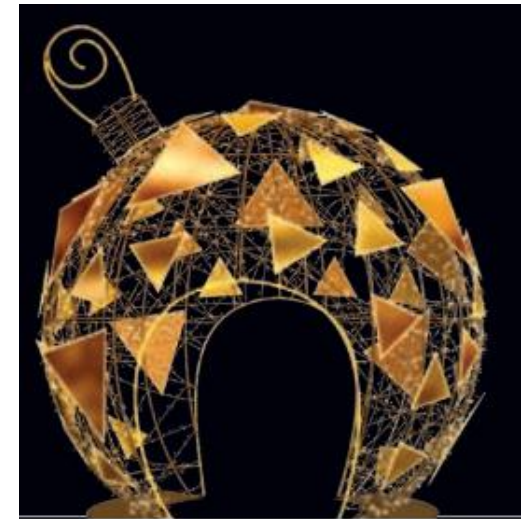

Grand cube cadeau avec arche de passage Blanc chaud et violet

Dimensions : 3,2mx3,2m

Boule arche illuminé blanc chaud - 2.5 m
de diam – Transparente
DE527

Grande boule arche blanc chaud ou froid avec arche

Boule arche motif triangle d'or
DE528

Grande boule arche motif d'or

Dimensions : D. 2.5m

Boule arche toboggan illuminée
Blanc chaud
DE529

Grande boule illuminée avec toboggan central !

Dimensions : D. 3,5m