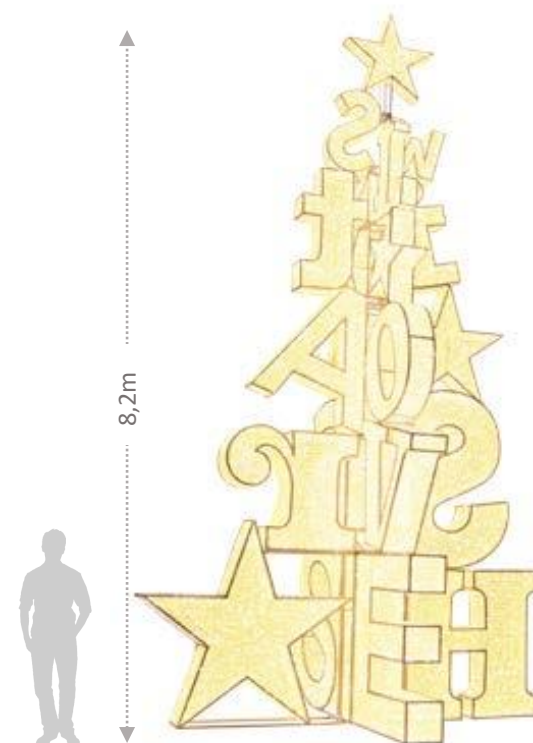

Autres dimensions sur demande

**Sapin « la Maison du père Noël »
DE405 - h 10m**

Structure décorative et fonctionnelle.
La maison du père Noël offre un décor féérique et merveilleux
ainsi qu'une animation qui enchantera toute la famille

Dimensions : hauteur 1000 cm ;
Diamètre : 330 cm
10 500 Lampes LED.

DÉCORATIONS LUMINEUSES

Les décorations lumineuses font briller votre événement.

A poser ou à suspendre, elles habillent merveilleusement vos espaces et chapiteaux et apportent une touche de magie et de féerie à vos décors.

Arbre LED XMAS
DE500

Arbre LED illuminé - leds blanc chaud
H. 820 cm - 24V - version extérieure

Tour Cadeau illuminée
DE501

Arbre LED illuminé - leds blanc chaud - rouge
H. 820 cm - 24V - version extérieure