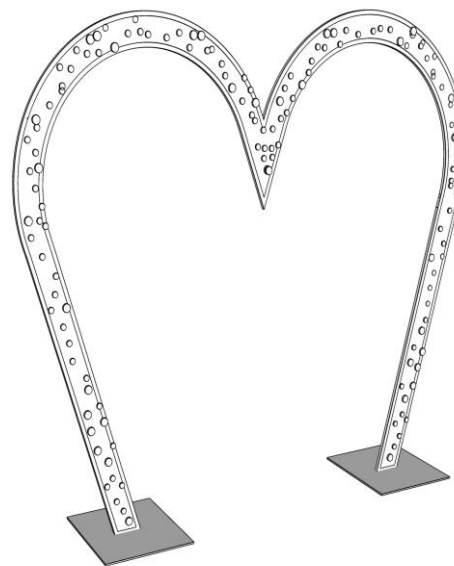

Grelot lumineux LED blanc froid, raccordement 24 volts

Dimensions grand format : 360x300x45cm

Boule décorative rouge – DE520

Ø 60 cm

Renne lumineux blanc froid
DE519

Renne lumineux LED blanc froid, raccordement 24 volts

Dimensions : 300x165x35cm

Vase fleuri lumineux géant
DE522

Vase fleuri lumineux LED blanc froid, raccordement 24 volts

Dimensions : 600x220cm

Boule lumineuse BLANC
CHAUD 24 VDC Diam 750-900 mm à suspendre
DE523

Dimensions : 750-900mm

Boule lumineuse BLANC
FROID 24 VDC Diam 750-900 mm à suspendre
DE523A

Dimensions : 750-900mm

LED
light

Arche en forme de cœur lumineuse —
DE521 - SUR COMMANDE

Arche en forme de cœur pour établir un parcours
pour une promenade