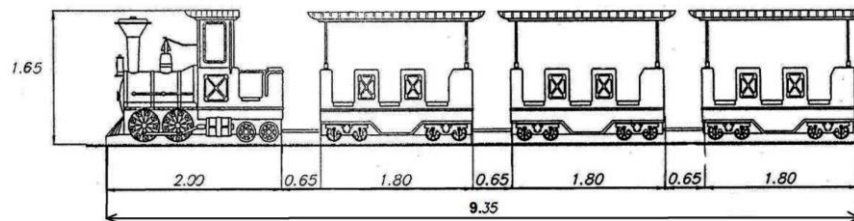

Nos magnifique Trains électriques

Grand Train du Mississippi 27 Places
 Noir et OR : DE750
 Blanc et OR : DE751

27 places
 Raccordement 220 V / 16 A

Longueur du train : 935 cm
 Hauteur du train : 165 cm

Dimensions du circuit :