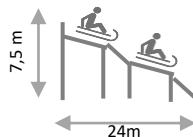

Piste de luge – DE701

Piste de luge montée sur remorque

DESCENTE A L'AIDE DE BOUÉES

Dimensions : 2400 cm de long
Largeur avec rampe : 320 cm
Largeur sans rampe : 212 cm

Piste de luge – DE702

Piste de luge 4 couloirs

DESCENTE A L'AIDE DE LUGES

Dimensions : 2400 cm de long
Largeur avec rampe : 320 cm
Largeur sans rampe : 212 cm

Infos

<https://www.notele.be/it61-media107434--ath-on-ice-revient-sur-la-grand-place-d-ath-avec-une-piste-de-luge-geante.html>

Reportage sur notre piste de luge à Ath

LUGE toutes saisons XXL – DE700

Grande piste de luge à 3 pistes
Raccordement 220 V / 16 A
DESCENTE A L'AIDE DE SACS

Dimensions : Longueur 2500cm x Largeur 300 cm x Hauteur 750 cm.