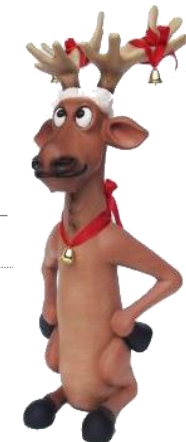

**Renne brun
DE141**

Renne plus vrai que nature en bois démontable il est équipé de 4 petits anneaux couleur or pour les cordes du traîneau

Dimensions (Lxlxh) : 127x77x155 cm

**Renne rigolo
DE142**

Magnifique élan couleur naturel

Dimensions : l 90 x h 155 cm

**Renne gris
DE143**

Magnifique renne avec du style

Dimensions : 150 x 43 x 120 cm

**Renne qui s'envole
DE144**

Renne plus vrai que nature qui s'envole

Dimensions (Lxlxh) : 113 x 90 x 188 cm