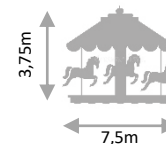

LED
light

Carrousel baroque – chaises carrées DE652

Carrousel baroque avec 20 places volantes, raccordement 220 volts 16A

Peintures sur le manège : la décoration est peinte à la main sur le thème des sports d'hiver

Dimensions Ø au sol : 550 cm – Ø en service : 7500 cm hauteur en service : 375 cm