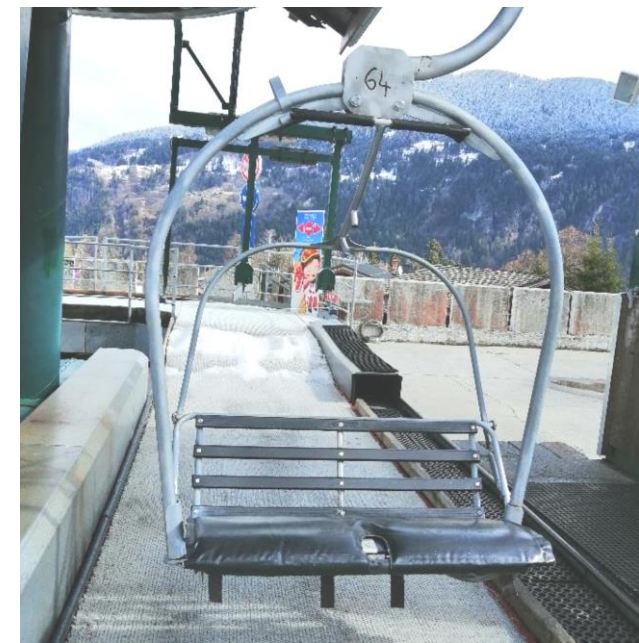

Télesiège 2 places DE016

Beau télesiège 2 places de marque
Montaz Mautino

Provenance : Saint-Gervais
Année de construction : 1981

Dimensions : 130 x 60 x 180 cm
Poids : 60 kg

**Nouveauté
2024**

Circuit de Quads électriques sur glace