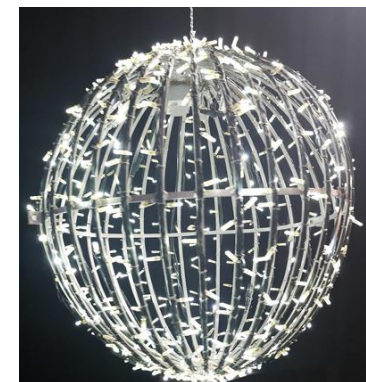

Dimensions : 750-900mm