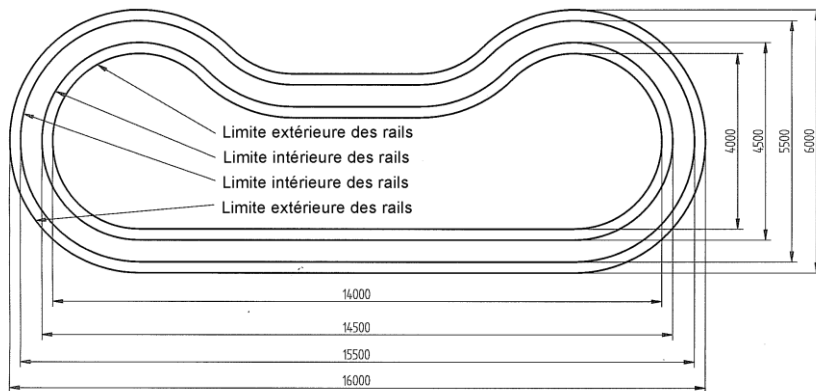

Nos magnifique Trains électriques

Grand Train du Mississippi 27 Places
 Noir et OR : DE750
 Blanc et OR : DE751

27 places
 Raccordement 220 V / 16 A

Longueur du train : 935 cm
 Hauteur du train : 165 cm

Dimensions du circuit :